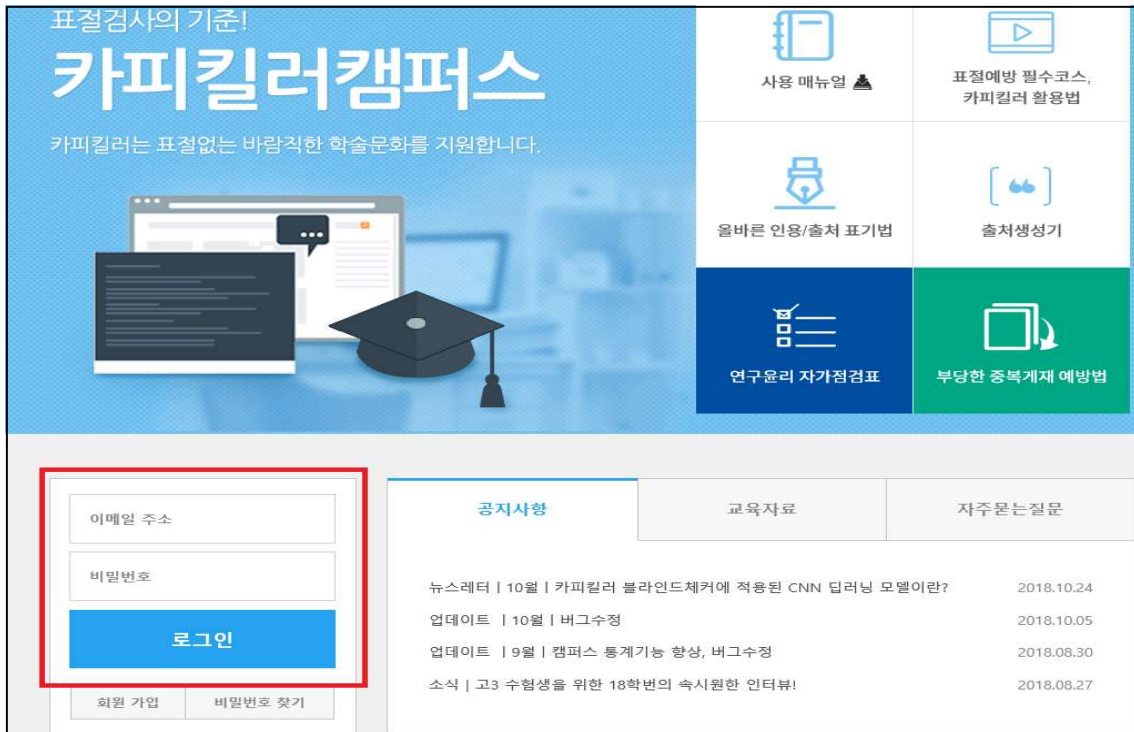

카피킬러 캠퍼스 시스템 접속 방법

▷ 건설대학원 홈페이지 <http://www.caugsce.org> → 하단의 카피킬러 클릭

※ 포털사용 아이디(이메일주소)/pw로 로그인 → 문서업로드(표절검사하기)