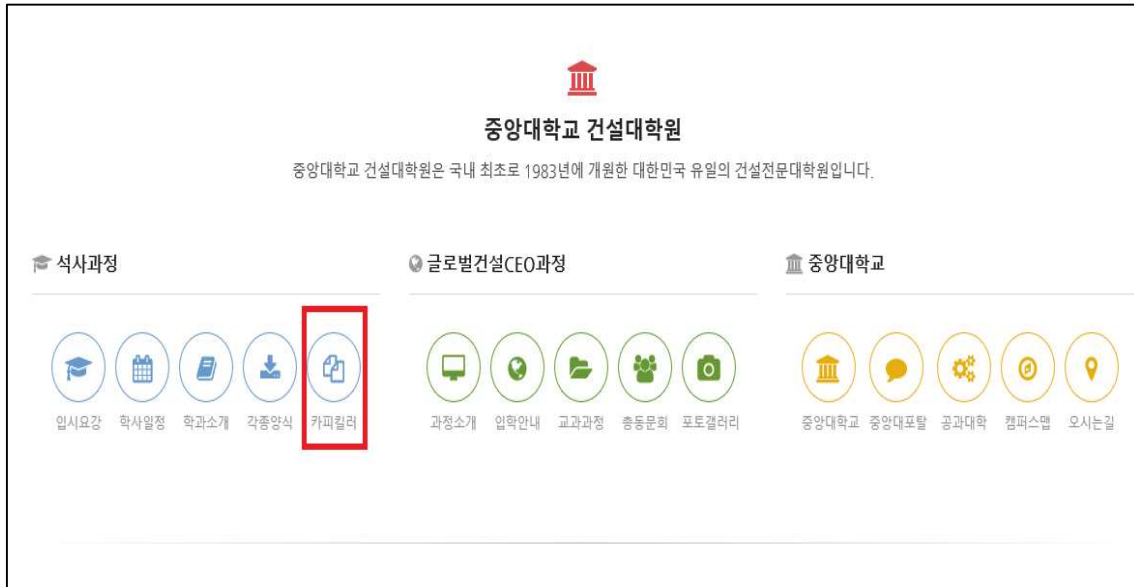

카피킬러 캠퍼스 시스템 접속 방법

▷ 건설대학원 홈페이지 <http://www.caugsce.org> → 하단의 카피킬러 클릭

※ 포털사용 아이디(이메일주소)/pw로 로그인 → 문서업로드(표절검사하기)